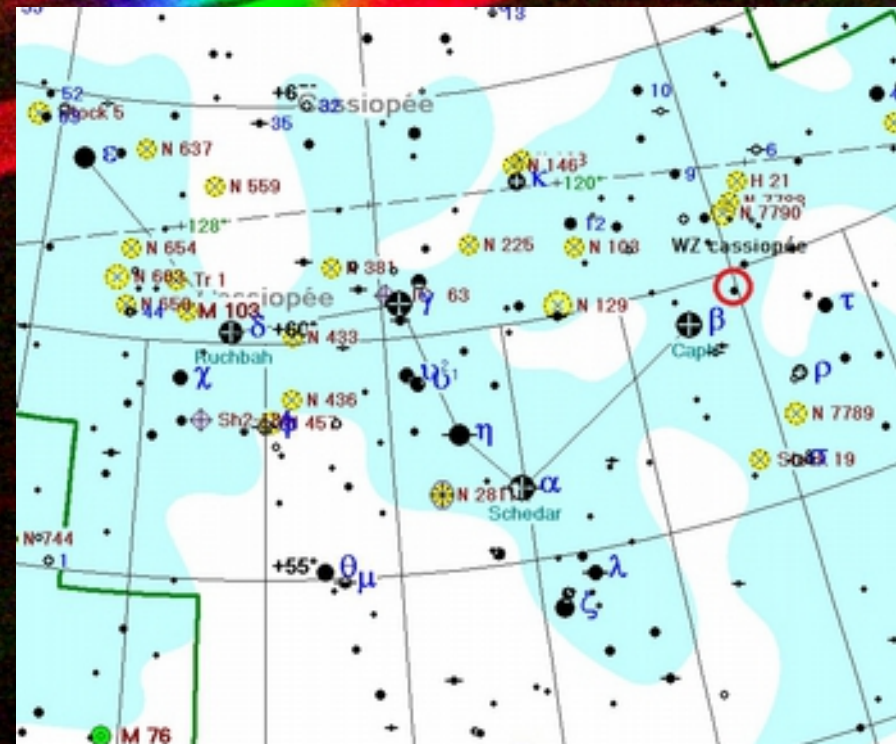

WZ Cassiopée