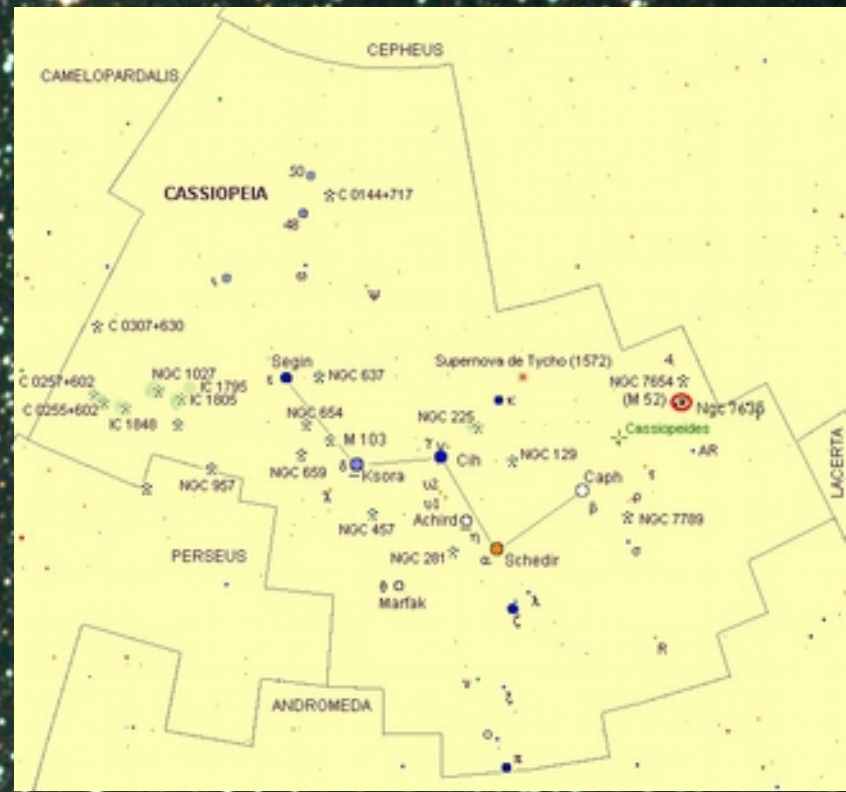

Segin

Ruchbah

Amas ouverts

Messier 103

Ngc 457

NGC 7789
(Rose de Caroline)

IC 1805

Nébuleuses

IC 59 et IC 63

NGC 7635

Messier 52

NGC 281

Galaxies

NGC 185

NGC 147

Autres objets intéressants