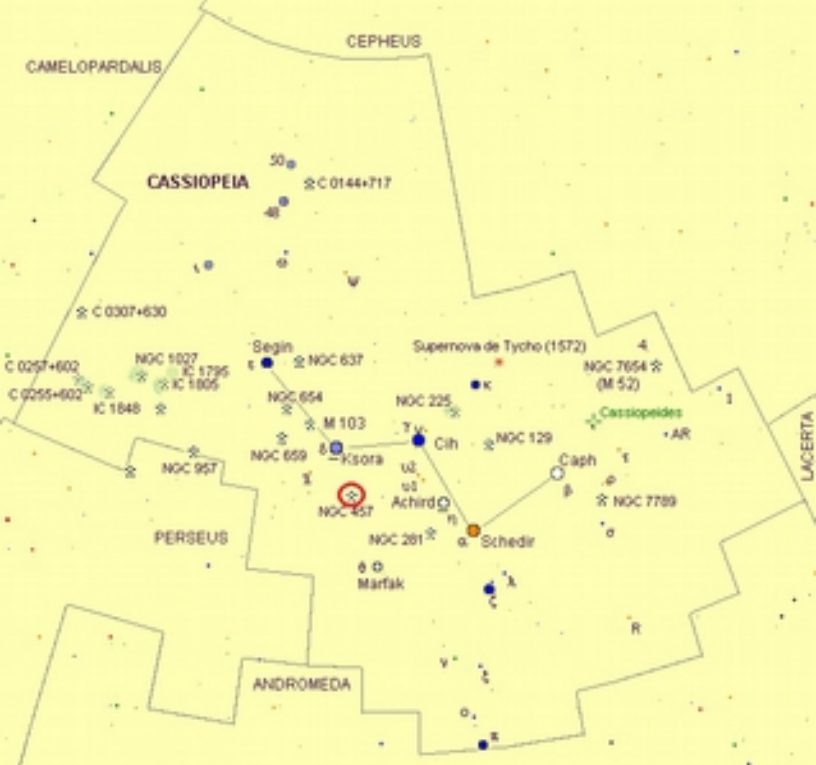

Grande Ourse

Mirfak

Persée

δ-aurigides

Capella

Caph

Tsih (navi)

Schedar

Segin

Ruchbah

Amas ouverts

Messier 103

Ngc 457

NGC 7789
(Rose de Caroline)

IC 1805

Nébuleuses