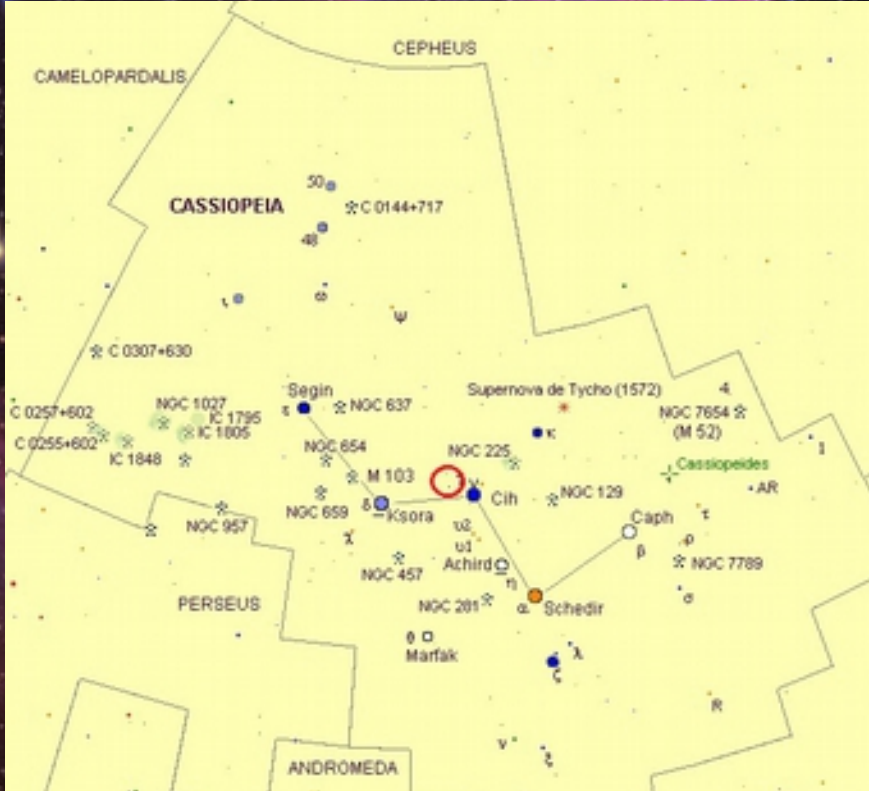

Segin

Ruchbah

Amas ouverts

Messier 103

Ngc 457

NGC 7789
(Rose de Caroline)

IC 1805

Nébuleuses

IC 59 et IC 63

NGC 7635

Messier 52

NGC 281

Galaxies

NGC 185

NGC 147

Autres objets intéressants