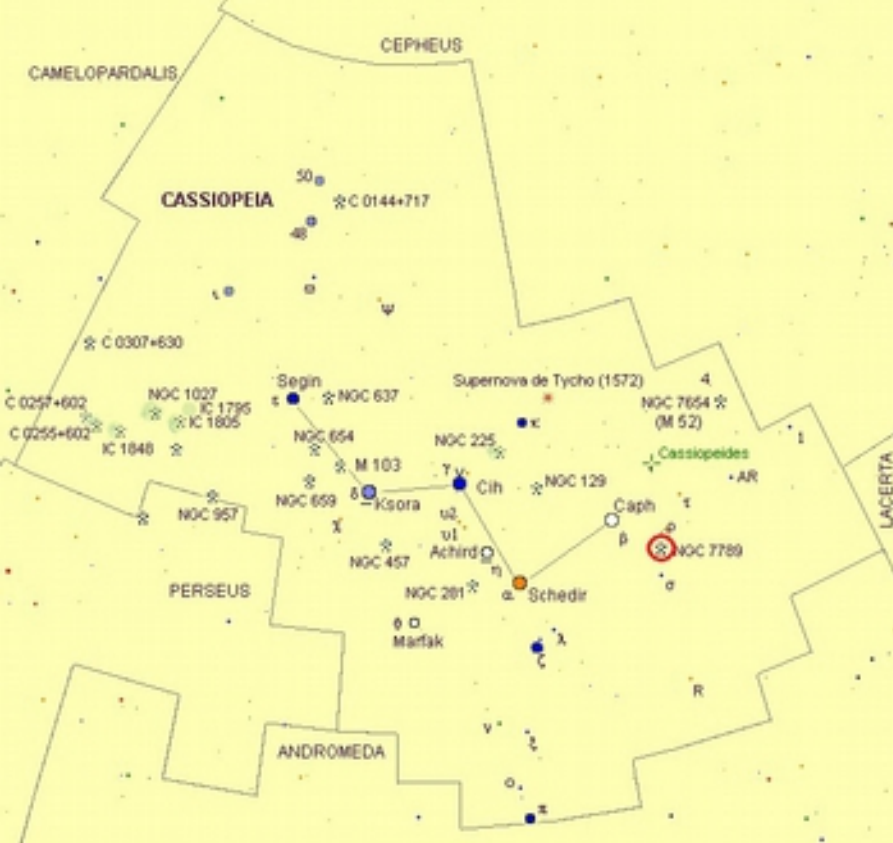

Segin

Ruchbah

Amas ouverts

Messier 103

Ngc 457

NGC 7789
(Rose de Caroline)

IC 1805

Nébuleuses

IC 59 et IC 63

NGC 7635

Messier 52

NGC 281

Galaxies

NGC 185

NGC 147

Autres objets intéressants