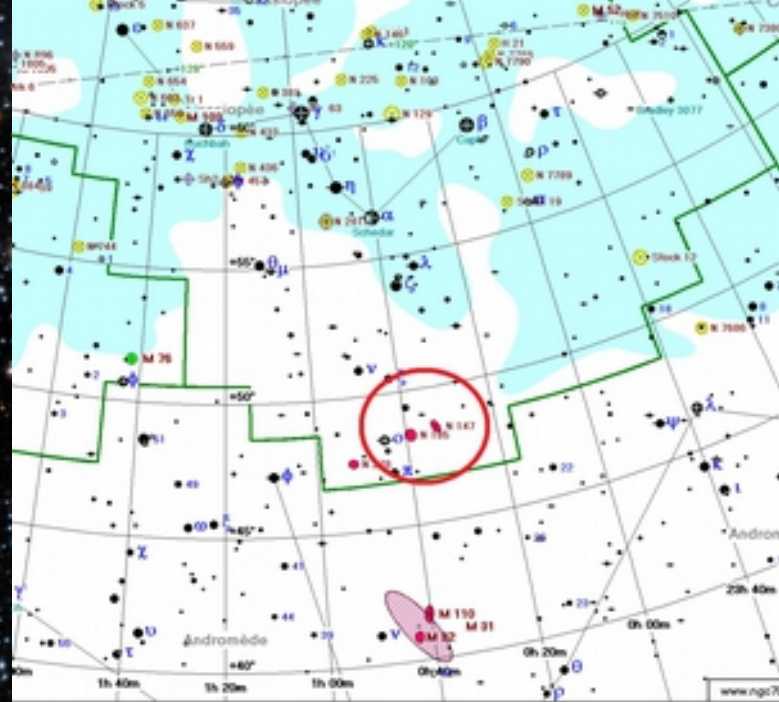

Segin

Ruchbah

Amas ouverts

Messier 103

Ngc 457

NGC 7789
(Rose de Caroline)

IC 1805

Nébuleuses

IC 59 et IC 63

NGC 7635

Messier 52

NGC 281

Galaxies

NGC 185

NGC 147

Autres objets intéressants